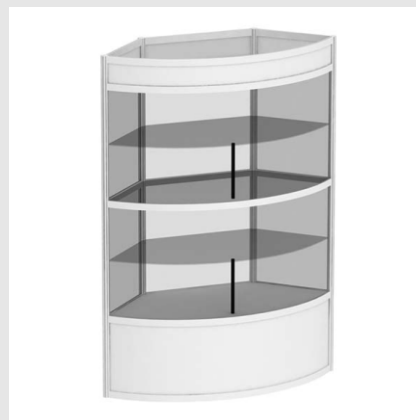

Подиум ПП-3

ВхШхГ - 0,30x1,00x0,50

Под заказ: усиленный (более 25 кг)

Подиум ПР-1

ВхШхГ - 1,00x1,50x0,50

Витрина ВГ-1

ВхШхГ - 1,00x1,00x0,50

Под заказ: доп. полки,
дверки с замком

Витрина ВВ-1

ВхШхГ - 2,05x0,50x0,50

Под заказ: доп. полки,
LED светильник 10W

Витрина ВВ-2

ВхШхГ - 2,05x1,00x0,50

Под заказ: дверки с замком,
LED светильники 2x10W

Витрина ВВ-3

ВхШхГ - 2,05x1,50x0,50

Под заказ: LED светильники 2x10W

Стеллаж СТ-1

ВхШхГ - 1,44x1,00x0,50

Под заказ: доп. полки

Стеллаж СТ-2

ВхШхГ - 2,05x0,50x0,50

Под заказ: доп. полки

Стул барный

Буклетница настольная

ВхШхГ - 0,70x0,24x0,24

2 кармана А4 или 3 кармана А5

Полки ПЛ-1

ВхШхГ - 2,00x1,00x0,30

3 полки на стеновую панель
Под заказ: доп. полки

Полки ПЛ-2

ВхШхГ - 2,00x1,00x0,30